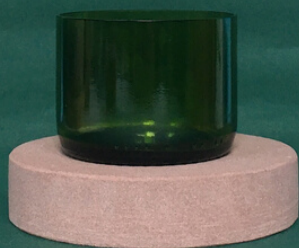

**CONTACTEZ
NOUS**

+33 622 110 705
maya.thomas@sglas.fr
www.sglas.fr

Coupelle

COU-1-VE/BR/TR

Coupelle pour amuses bouche
Longueur 240mm - Largeur 45mm

Produit réalisé à la main et recyclé à partir
d'une bouteille de vin d'Alsace de 75cl.
La nuance des couleurs peut varier selon les
arrivages de bouteilles.

Verrine

TAP-1-VE

Verrine à dessert ou tapas 20cl
Hauteur 65mm - Diamètre 85mm

Produit réalisé à la main et recyclé à partir
d'une bouteille de vin d'Alsace de 100cl.
La nuance de couleur peut varier selon les
arrivages de bouteilles.