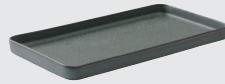

**15721**  
cakeserver on foot  
34 cm

**15722**  
salt / pepper set

**15723**  
3 pcs mini bowl  
7,5 x 3,8 cm

**15724**  
rectangular dish  
34 x 18 x 2,5 cm

**15699**  
rectangular dish giftbox  
34 x 18 x 2,5 cm