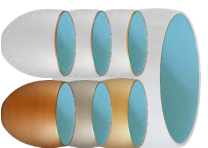

## Tasses City

Email brillant intérieur - Biscuit mat extérieur

### Finitions:

- Uni
- Filet Or
- Filet Platine
- Filet Cuivre
- Extérieur Or
- Extérieur Platine
- Extérieur Cuivre

Autres tailles, variantes et finitions sur demande

Verveine

Turquoise

Bleu

Corail

Rouge