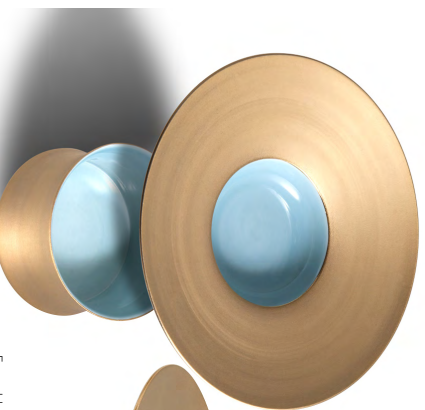

## Créations spéciales et sur mesure

formes, couleurs et finitions sur demande

Assiette creuse de présentation  
«Chèvre d'Or»

Assiette plate à petit bassin  
mesures sur demande

Tasse à très large aile ou  
assiette à bassin très profond  
Arnaud Faye - La Chèvre d'Or-Eze Village

Bol Paris sur Tasse inversée  
Mauro Calogresco - Le Mirazur, Menton

Assiette creuse sur pied  
Bol Inversé  
Blanc et biscuit Platine  
Patrick Ringeard - Le Cap Estel, Eze sur Mer

Service à thé «Asia»  
Piazza Adriatica Paris

Crémier 9 cm h  
biscuit / filet Or

Crémier 7 cm Ø  
émaill blanc

Ensemble à Caviar  
Assiette et support rafraichisseur  
Turquoise et biscuit Or

Boîte à thé 7 cm Ø

Verseuse sans anse  
50 cl