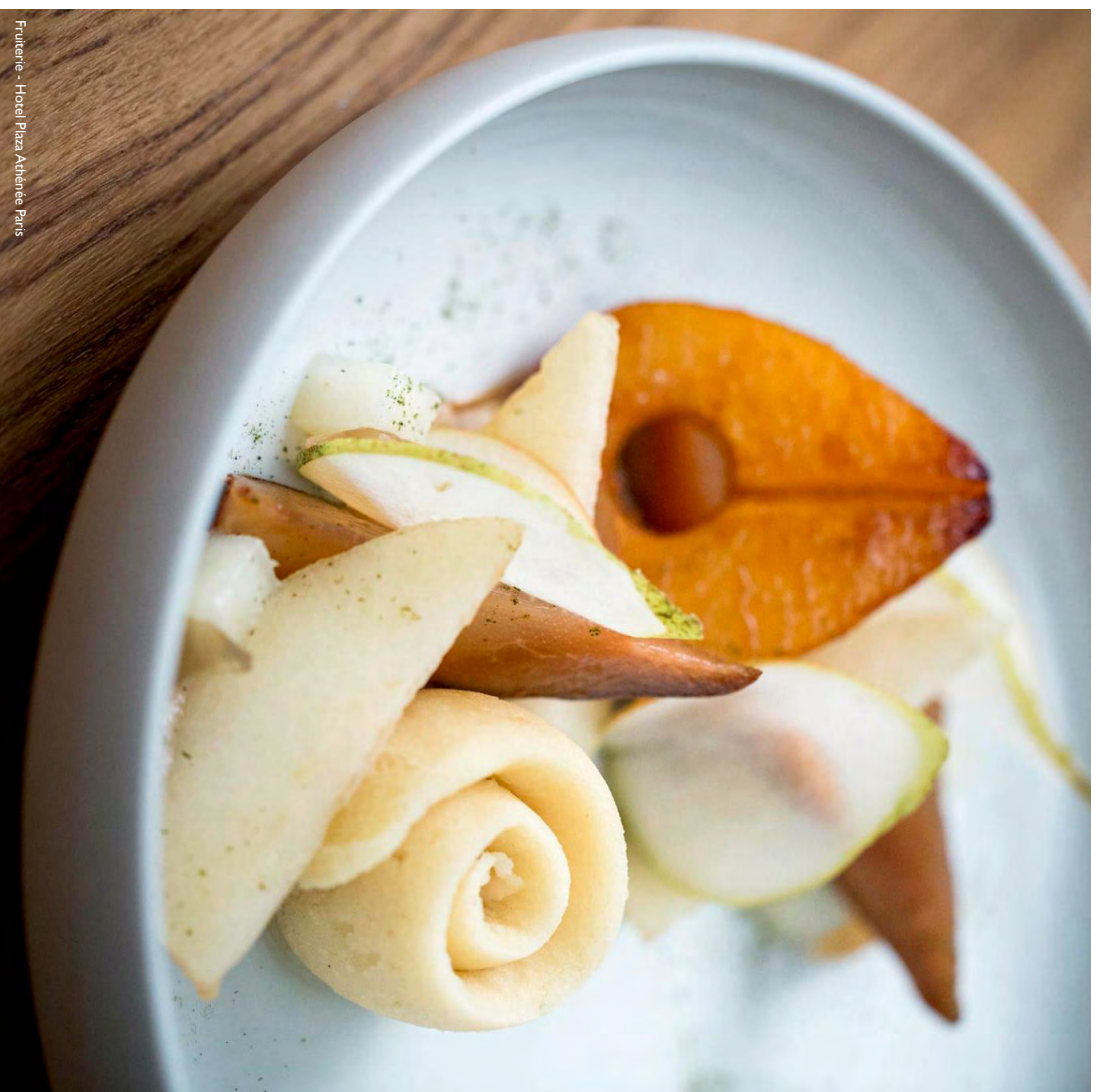

Vertine

Turquoise

Bleu

Corail

Rouge

Noir

- 11 -

Fruiterie - Hotel Plaza Athénée Paris