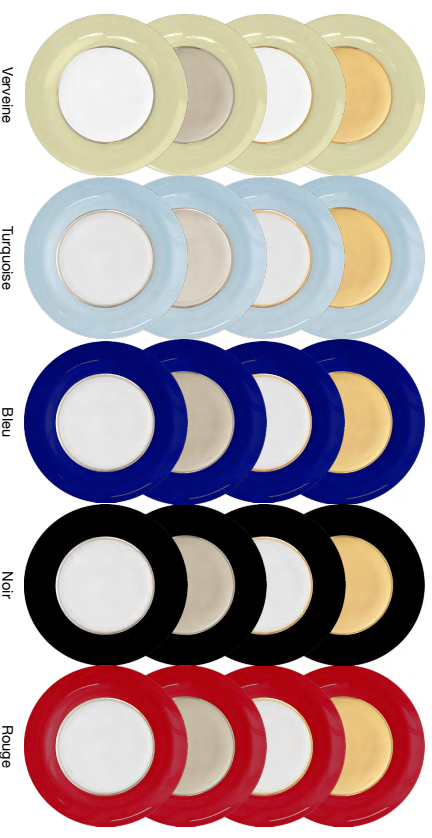

## Finitions:

- Filet Or
- Filet Platine
- Bassin Or
- Bassin Platine

Autres tailles, variantes et finitions sur demande

# Assiettes de présentation

Bassin biscuit mat - Aile émaillée

**Bassin biscuit Or**  
 Aw278BO 27 cm Ø  
 Aw308BO 30 cm Ø  
 Aw328BO 32 cm Ø  
 Aw358BO 35 cm Ø

**Bassin biscuit Platine**  
 Aw278BP 27 cm Ø  
 Aw308BP 30 cm Ø  
 Aw328BP 32 cm Ø  
 Aw358BP 35 cm Ø

**Bassin biscuit blanc / Filet Or**  
 Aw278BO 27 cm Ø  
 Aw308BO 30 cm Ø  
 Aw328BO 32 cm Ø  
 Aw358BO 35 cm Ø

**Bassin biscuit blanc / Filet Platine**  
 Aw278BP 27 cm Ø  
 Aw308BP 30 cm Ø  
 Aw328BP 32 cm Ø  
 Aw358BP 35 cm Ø

Vervaine

Turquoise

Bleu

Noir

Rouge