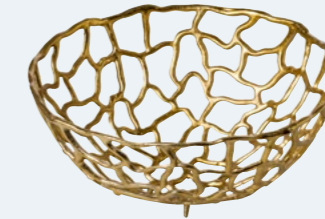

BREAD BASKETS BLACK
ELM2020 Ø 20 x 5 cm / per 1
ELM1616 Ø 16 x 5 cm / per 1

STEEL BASKETS GOLD
WCC3323W Ø 33 x 23 cm / per 1
WCC2823W Ø 28 x 23 cm / per 1
WCC2323W Ø 23 x 23 cm / per 1

ALUMINUM BASKET GOLD
WCC3800 Ø 38 cm / per 2