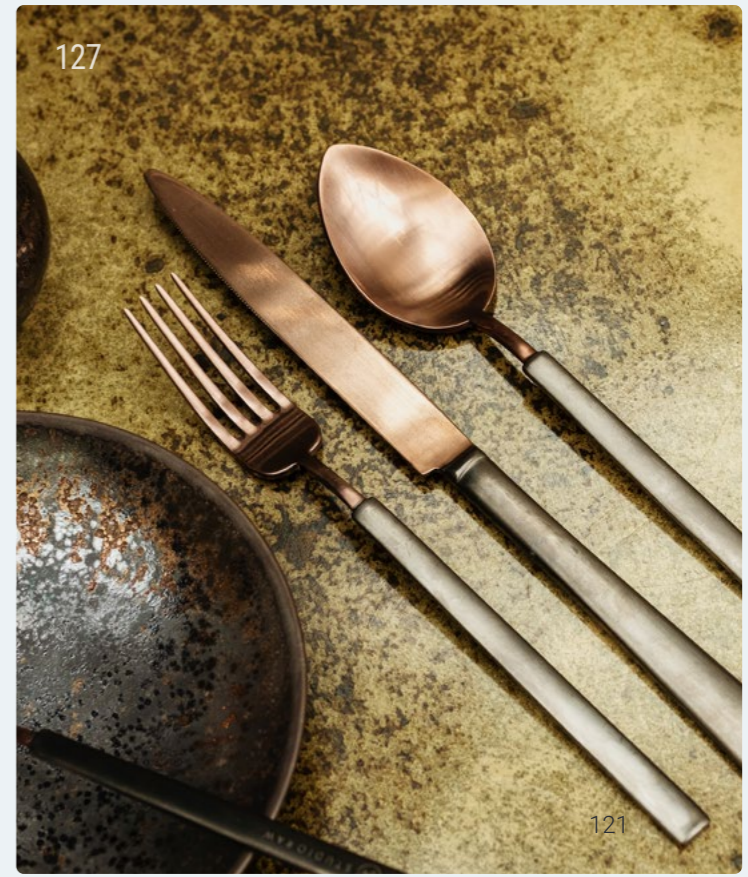

214

CUTLERY

STAINLESS STEEL

BUDGET, DENVER AND DINAMICA

13/0, 14/4 AND 18/10

BUDGET 13/0 1,8 MM

- A1058 Table knife / 21 cm / per 12
- A1059 Table fork / 19,5 cm / per 12
- A1060 Table spoon / 20 cm / per 12
- A1061 Dessert knife / 20,5 cm / per 12
- A1062 Dessert fork / 18,5 cm / per 12
- A1063 Dessert spoon / 18,5 cm / per 12
- A1064 Soup spoon / 18 cm / per 12
- A1067 Tea spoon / 14 cm / per 12
- A1069 Sorbet spoon / 21 cm / per 12