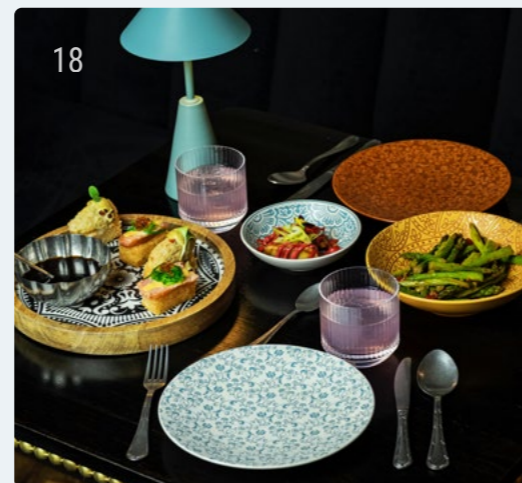

2

18

103

3

MELAMINE 104-119

Marble	106-107
Ocean	108-109
African Wood	110
Emaillé Look	111
Pebble Grey	112
Pebble Cream	113
Little Chef	114
Zen	115
Asia	116-117
Melamine Buffet	119

CUTLERY 120-131

Budget	122	Retro Milano	126
Denver	122	Santorini	126
Dinamica	122	Antique	126
Global	123	Gold	126
Classic	123	Gun Metal Black	126
Timeless	123	Studio RAW	127-129
Fort	123	Vintage Matte with Black Handle	127
Bulla	124	Vintage Matte Chocolate with Anthracite Handle	127
Victoria	124	Vintage Shiny Champagne	128
Splendido	124	Classic Black	129
Gioia	124-125	Classic Vintage	129
Gioia	124	Steak Knives	130
Gold	125	Luxurious Steak Knives	131
Matt Bronze	125		
Gun Metal	125		
Vintage	125		