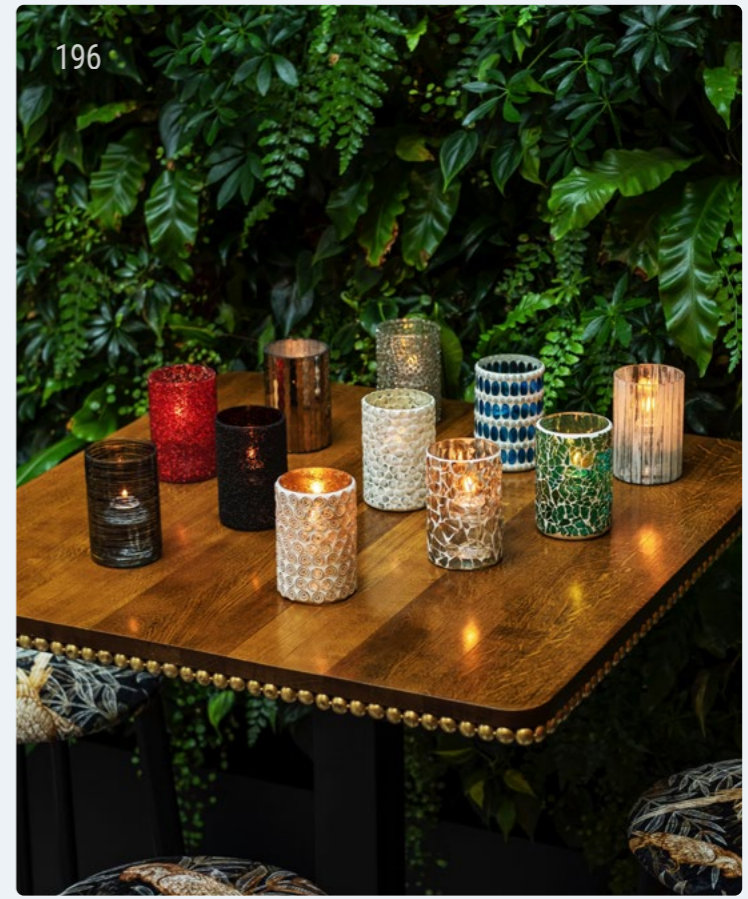

PRESENTATION