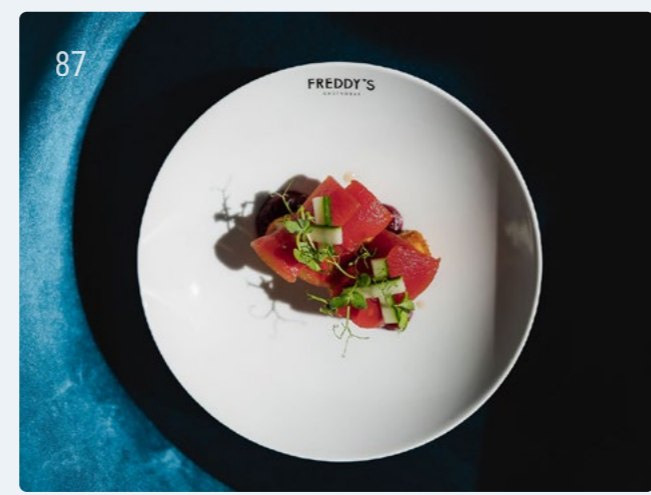

DEEP PLATE
QR17001 Ø 26,5 x H 5 cm / per 12

DEEP PLATE
QR17002 Ø 20,5 x H 4,2 cm / per 12

BOWL
QR17003 Ø 16,5 x H 9,5 cm / 1.250 ml / per 12

BOWL
QR17004 Ø 13 x H 6,5 cm / 500 ml / per 12

Product characteristics

Strength	■ ■ ■ ■ ■
Lightweight	■ ■ ■ □ □
Scratch resistant	■ ■ ■ ■ ■
Edge chip warranty*	n/a

* On selected items

WHITE TABLEWARE

WHITE TABLEWARE

WHITE TABLEWARE

Q BASIC
MARIA THERESA

WHITE TABLEWARE

Ruby Rose, Lars Verkroost Photography, The Netherlands