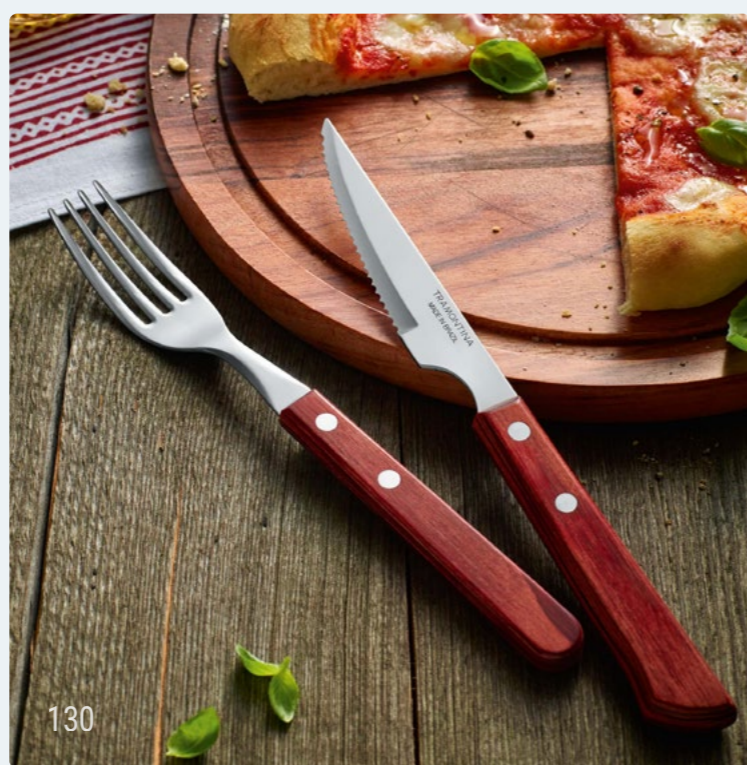

214

CUTLERY

STAINLESS STEEL

BUDGET, DENVER AND DINAMICA

13/0, 14/4 AND 18/10

BUDGET 13/0 1,8 MM

- A1058 Table knife / 21 cm / per 12
- A1059 Table fork / 19,5 cm / per 12
- A1060 Table spoon / 20 cm / per 12
- A1061 Dessert knife / 20,5 cm / per 12
- A1062 Dessert fork / 18,5 cm / per 12
- A1063 Dessert spoon / 18,5 cm / per 12
- A1064 Soup spoon / 18 cm / per 12
- A1067 Tea spoon / 14 cm / per 12
- A1069 Sorbet spoon / 21 cm / per 12