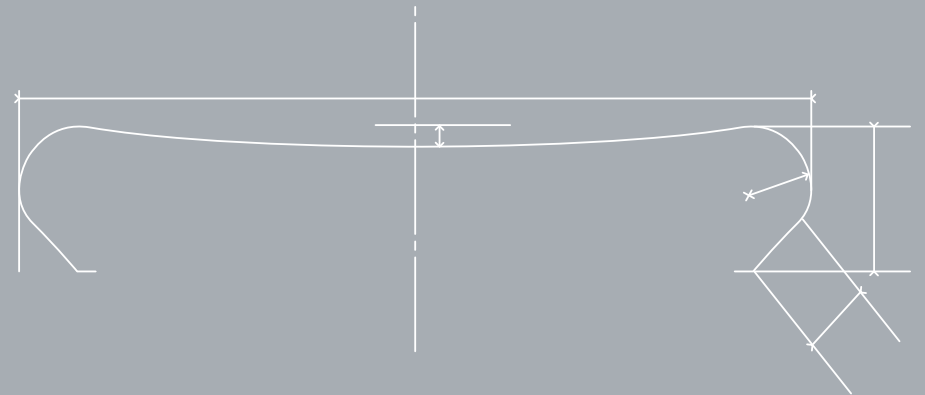

BULLE

Assiette plateau - Ø 220mm
BULPL220

BULLE

Assiette creuse centre nid 90
BULNID

BULLE

Bulle bassin plat - Ø 90mm
BULPL90

Bulle bassin plat - Ø 130mm
BULPL130

BULLE