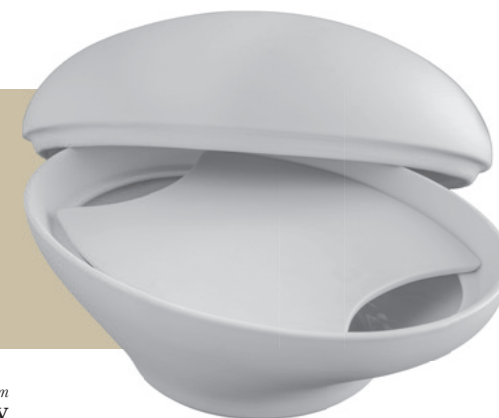

SENSATION

SENSATION

Assiette à pain - Ø 160mm
SENS16

Assiette à entremets - Ø 220mm
SENS22

Assiette de service - Ø 260mm
SENS26

Assiette de service - Ø 290mm
SENS29

SENSATION

Assiette creuse - Ø 200mm
SENSCRPM

Assiette creuse - Ø 230mm
SENSCRGM

SENSATION

Tajine - Ø 250mm
SENSTAG

11

12

SENSATION

SENSATION

Boîte surprise ovale - 147 x110mm
SENSSOV

Cuit vapeur ovale - 147 x110mm
SENSCVOV

SENSATION

17

Cuit vapeur boule - Ø 110mm
SENSCUB

Boîte surprise boule - Ø 110mm
SENSBSB

18

SENSATION

Sucrier ou boîte surprise - Ø 120mm
SENSUC

SENSATION

Bol haut - 190 x 32mm
SENSBH

Bol nid - 110 x 40mm
SENSN

SENSATION

Beurrier ou pièce amuse bouche

23

24

SENSATION