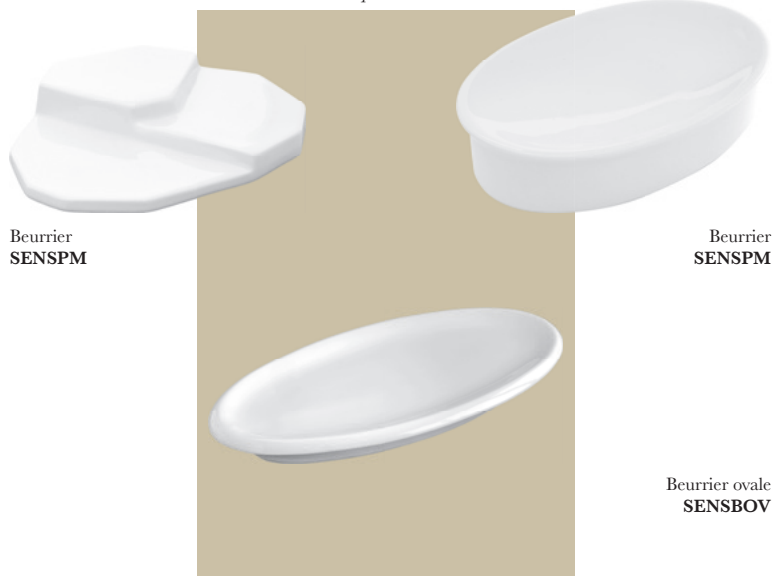

Cuit vapeur ovale - 147 x110mm
SENSCVOV

SENSATION

17

Cuit vapeur boule - Ø 110mm
SENSCUB

Boîte surprise boule - Ø 110mm
SENSBSB

18

SENSATION

Sucrier ou boîte surprise - Ø 120mm
SENSUC

SENSATION

Bol haut - 190 x 32mm
SENSBH

Bol nid - 110 x 40mm
SENSN

SENSATION

Beurrier ou pièce amuse bouche

23

24

SENSATION

Saucière basse ou crémier
SENSSB

Saucière haute ou pot à lait
SENSSH

SENSATION

Sous-tasse
SENSST

Tasse à thé - 22cl
SENSTH

Tasse à moka - 22cl
SENSTM

Tasse - 6cl
SENST6

Tasse sablée effet de matière
SENSTMEF / SENSTHEF