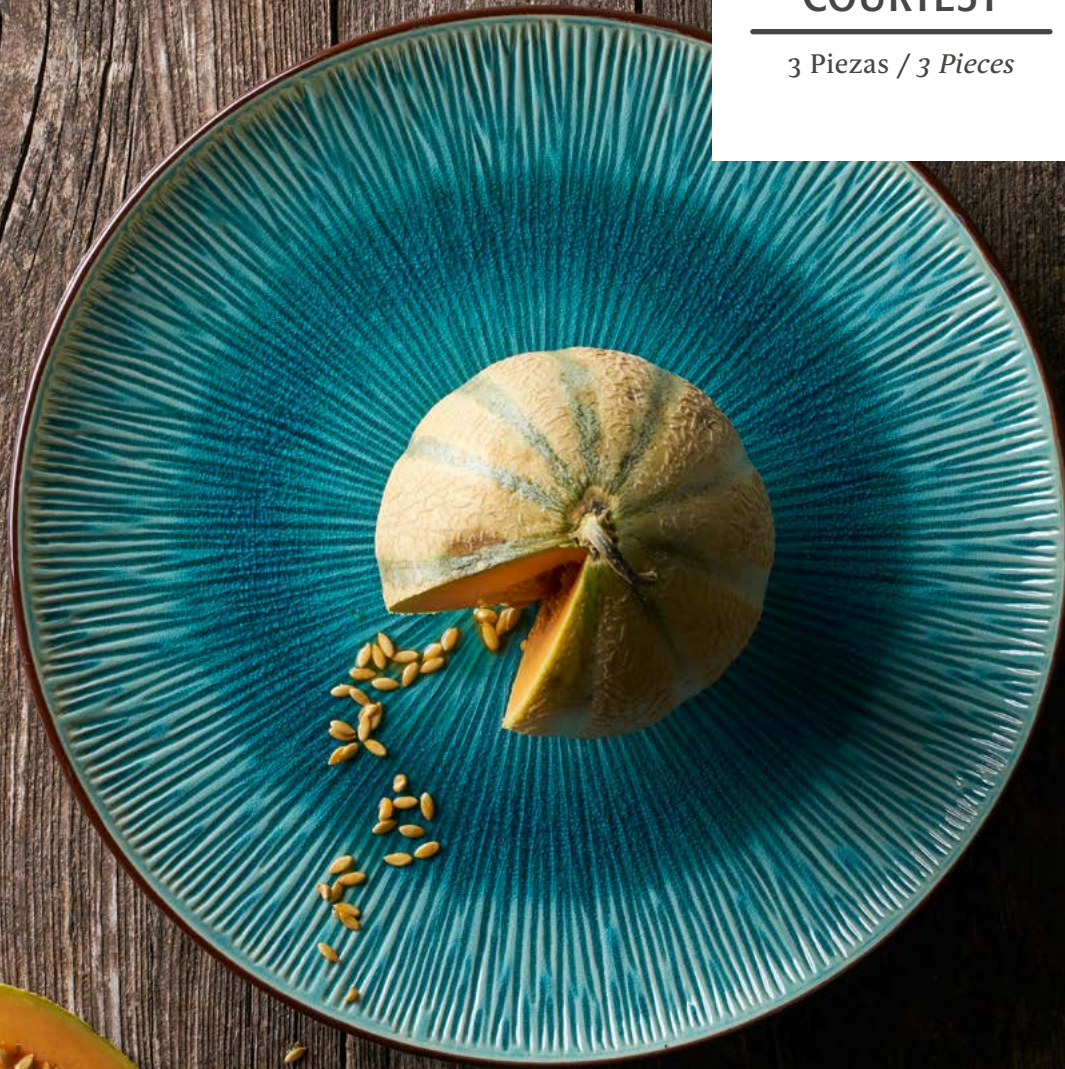

Caja interior / *Inner box*: 12
Caja exterior / *Outer box*: 72

COURTESY

3 Piezas / 3 Pieces

Plato Presentación Iris
Iris Courtesy Plate

Ø. 32cm / H. 2,5cm
Ref. 50332

Caja interior / Inner box: 3
Caja exterior / Outer box: 12