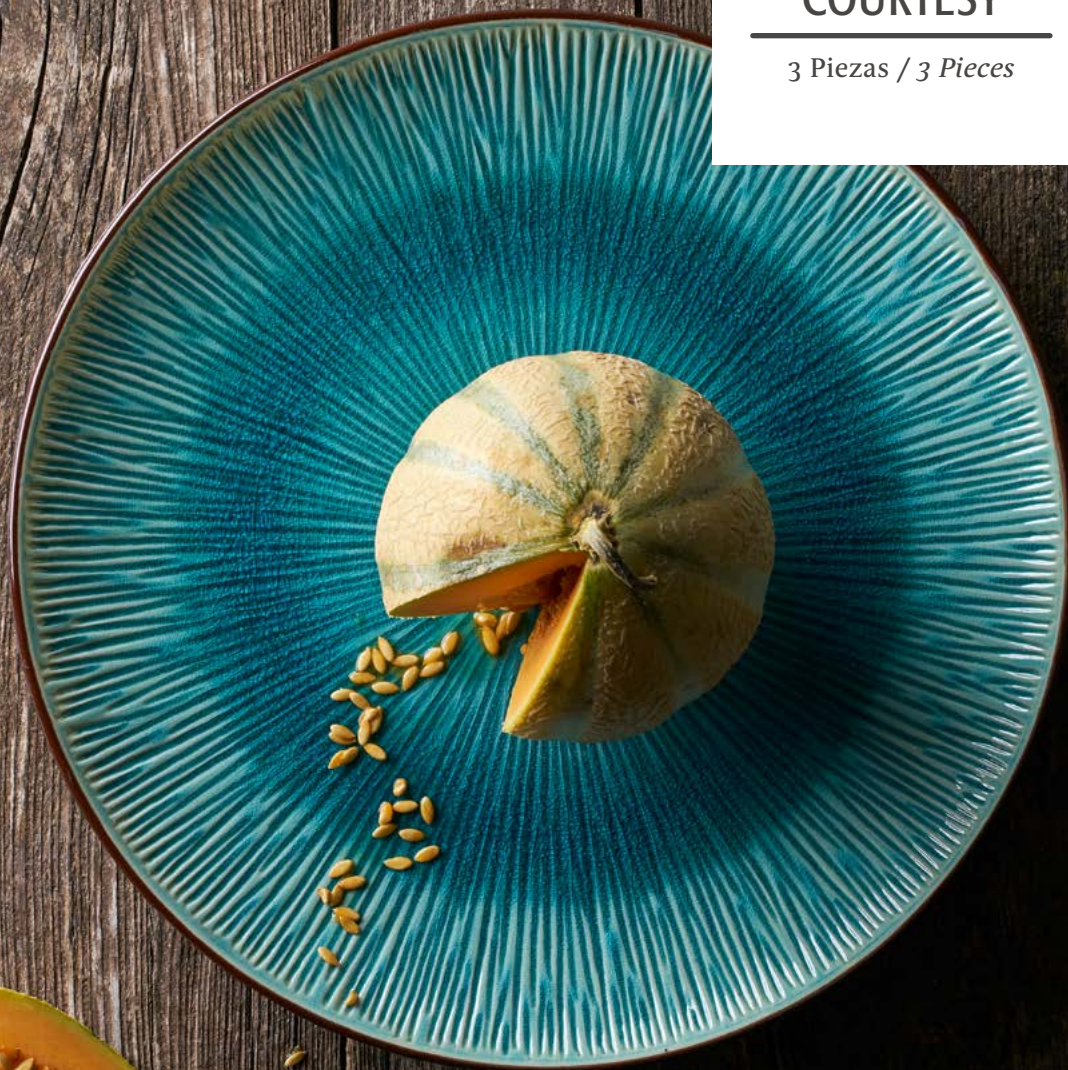

Caja interior / *Inner box*: 12
Caja exterior / *Outer box*: 72

COURTESY

3 Piezas / 3 Pieces

Plato Presentación Iris
Iris Courtesy Plate

Ø. 32cm / H. 2,5cm
Ref. 50332

Caja interior / Inner box: 3
Caja exterior / Outer box: 12