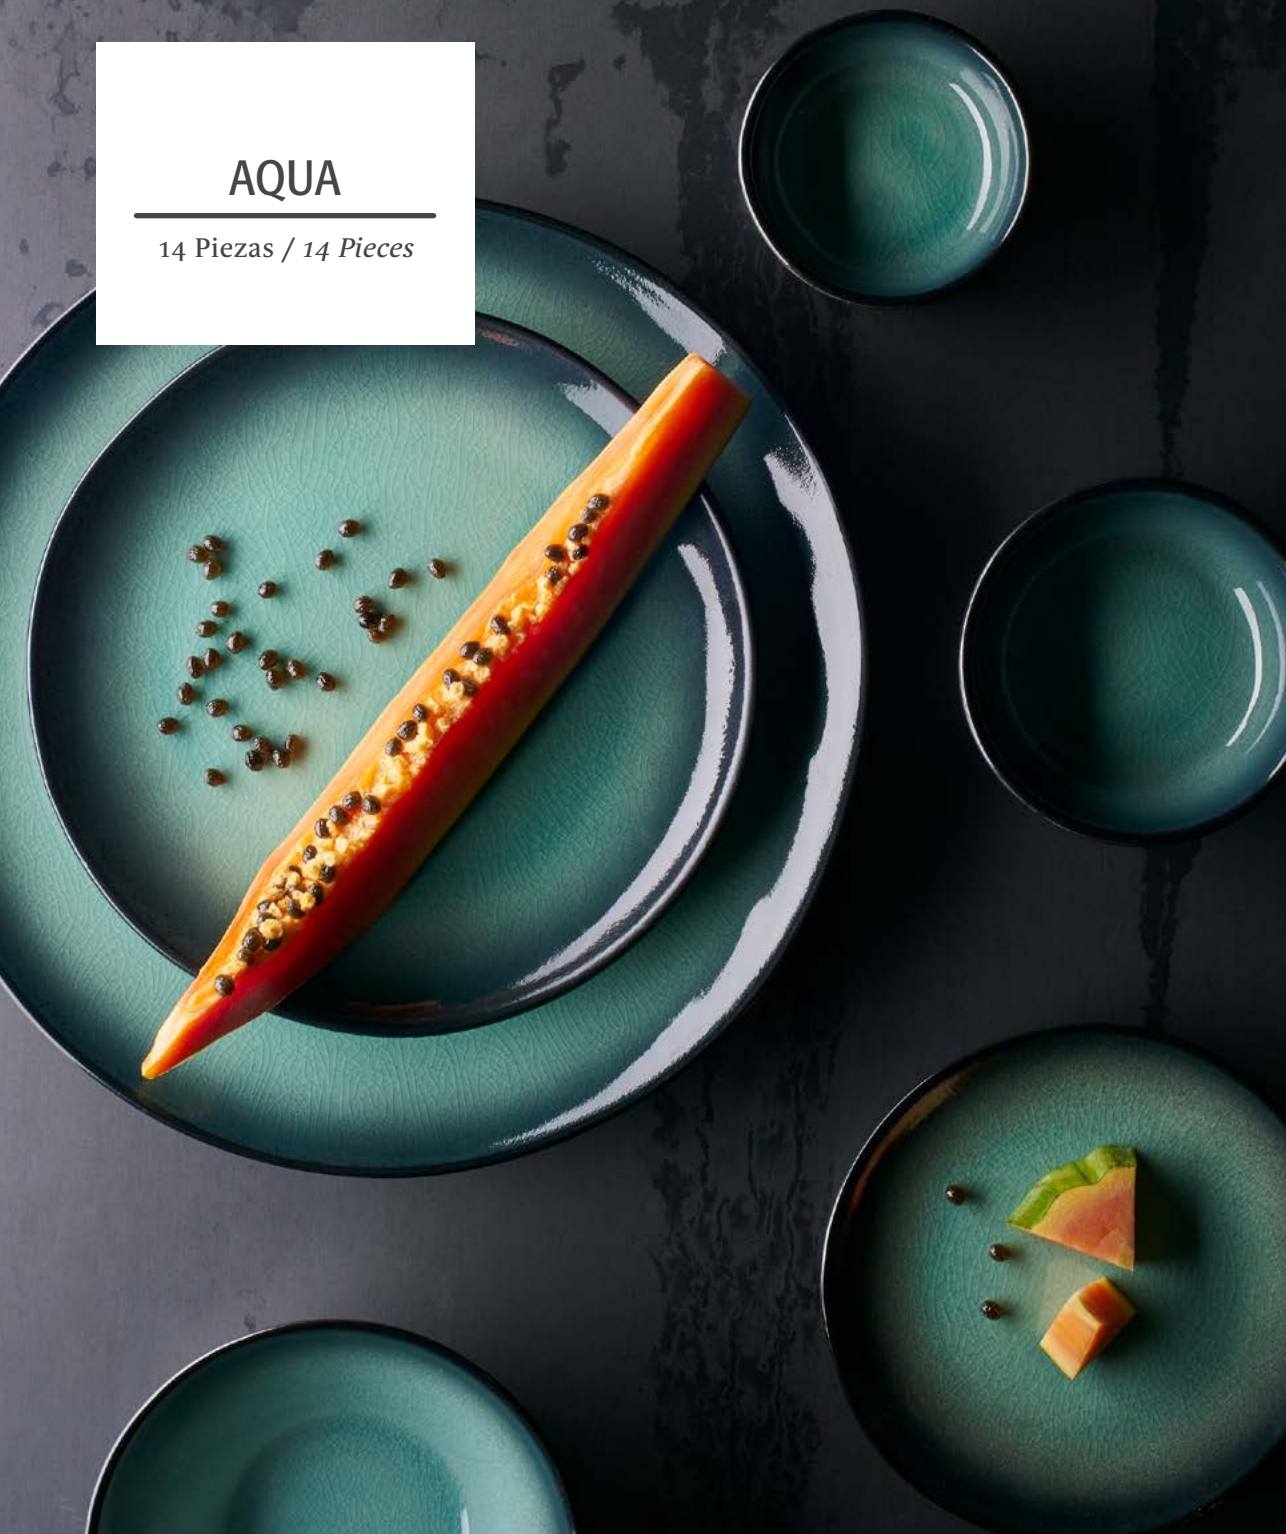

AQUA

14 Piezas / 14 Pieces

Alguien dijo que para que la luz entre dentro de algo debe existir una grieta. Y yo las tengo todas. Mi brillo está orgullosamente roto y mis colores también...

Someone once said that in order for light to come in there must be a crack somewhere. And I have plenty. My shine is proudly fractured, as are my colours...