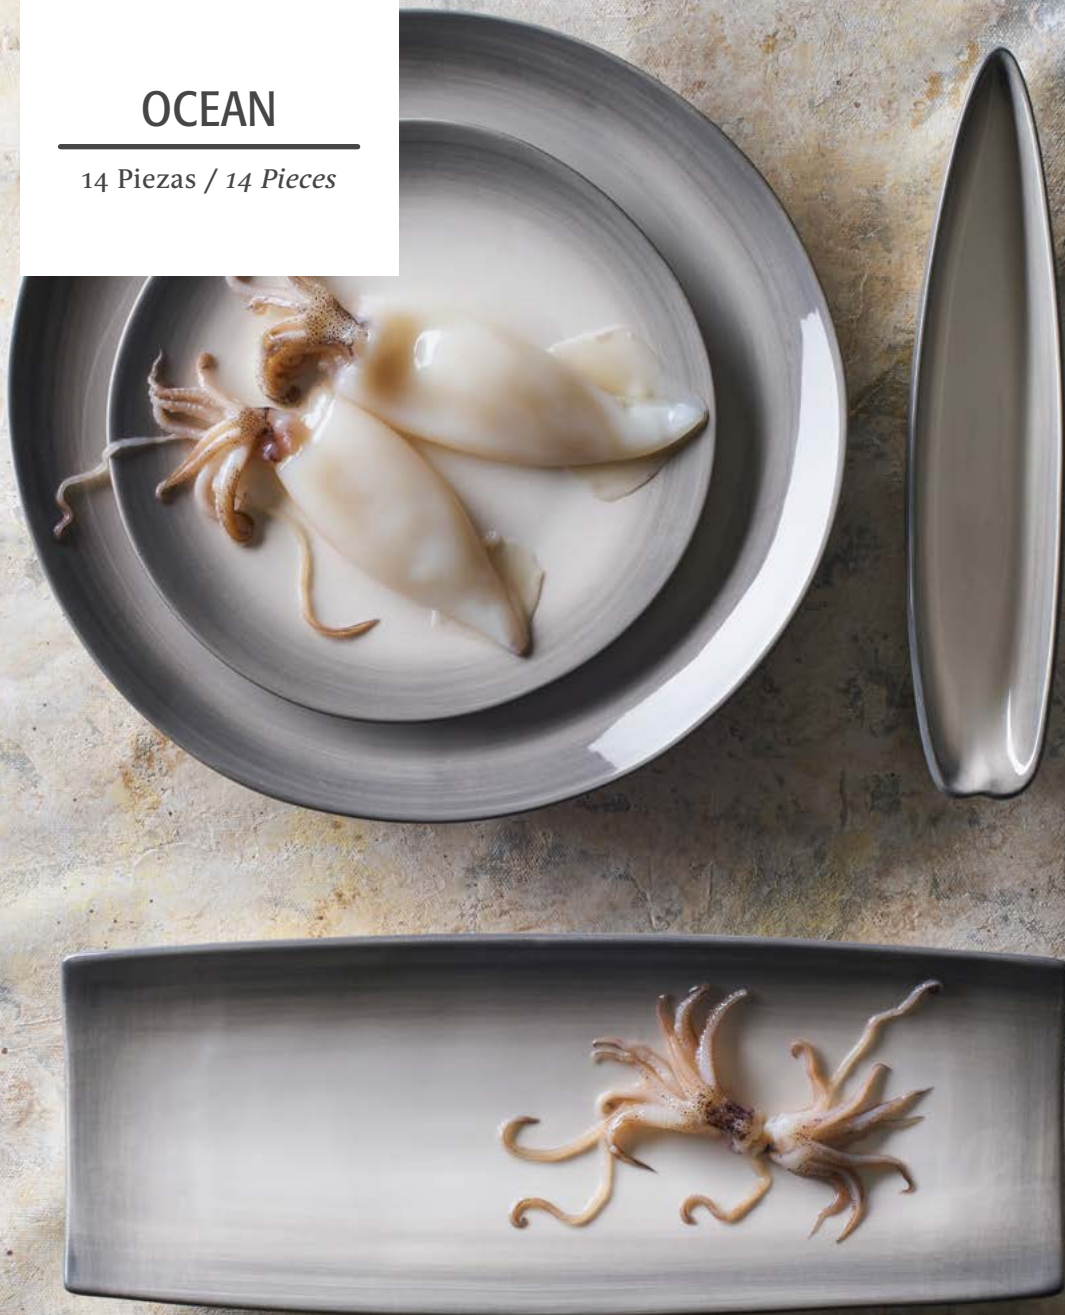

OCEAN

14 Piezas / 14 Pieces