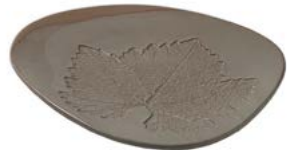

Plato Hoja de Vid Blanco
Leaf Vine Plate White

Ø. 23 cm

Ref. 12023

Caja interior / Inner box: 4
Caja exterior / Outer box: 24

Plato Hoja de Vid Piedra
Leaf Vine Plate Stone

Ø. 23 cm

Ref. 13023

Caja interior / Inner box: 4
Caja exterior / Outer box: 24